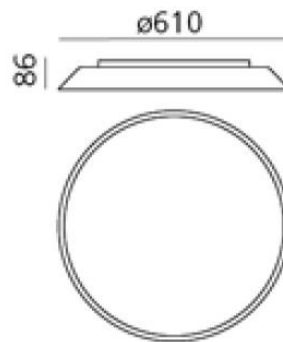

<i>Brand:</i>	ARTEMIDE , MADE IN ITALY
<i>Item type:</i>	Wall/Ceiling Lamp
<i>Item Code:</i>	0241300A
<i>Designer:</i>	Ernesto Gismondi & Daniel Moioli
<i>Color:</i>	White, Material: methacrylate, polycarbonate
<i>Light Source:</i>	4 X LED , 6.20W 220-240V 653LM 3000K
<i>Dimension:</i>	W 8.6cm Diameter 61cm