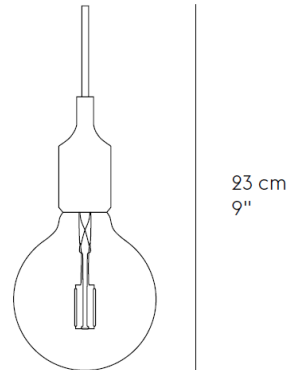

Brand: **MUUTO**

Item type: Pendant Lamp

Item code: 05286

Designer: Matias Stahlbom

Colors: Nude

Dimension: 12.5ø x 23cm

12,5 cm  
5"

23 cm  
9"