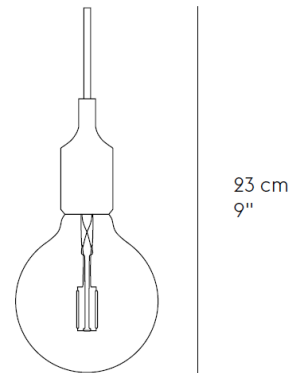

*Brand:* **MUUTO**

*Item type:* Pendant Lamp

*Item code:* 13344

*Designer:* Matias Stahlbom

*Colors:* Blue

*Dimension:* 12.5ø x 23cm

12,5 cm  
5"

23 cm  
9"