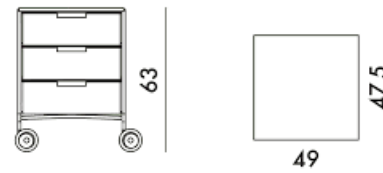

|                   |                                 |
|-------------------|---------------------------------|
| <i>Brand:</i>     | <b>KARTELL</b>                  |
| <i>Item type:</i> | Mobile Drawer                   |
| <i>Item code:</i> | 2012/VE                         |
| <i>Designer:</i>  | Antonio Citterio and Oliver Löw |
| <i>Color:</i>     | Pale Green                      |
| <i>Dimension:</i> | 49 x 47.5 x 63cm                |