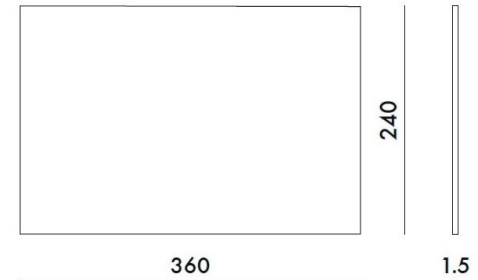

<i>Brand:</i>	KARTELL
<i>Item type:</i>	Carpet
<i>Item code:</i>	2357/F8
<i>Designer:</i>	Rodolfo Dordoni
<i>Color:</i>	Grey with blue fringe
<i>Dimension:</i>	

Click the link for more option and finishes: