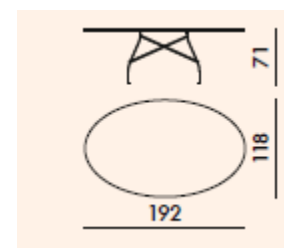

<i>Brand:</i>	KARTELL
<i>Item type:</i>	Table
<i>Item code:</i>	4573/MB
<i>Designer:</i>	Antonio Citterio with Oliver Löw
<i>Top:</i>	Stoneware with marble finish - White
<i>Frame:</i>	Chrome, gold plated or painted steel - Black
<i>Dimension:</i>	192 x 118 x 71 cm