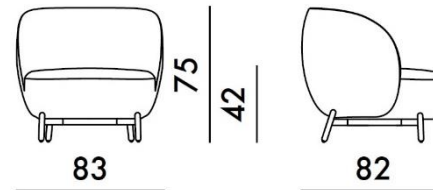

<i>Brand:</i>	Kartell
<i>Item type:</i>	Armchair
<i>Item code:</i>	6245/N1
<i>Designer:</i>	Patricia Urquiola
<i>Upholstery:</i>	Orsetto fabric-white
<i>Dimension:</i>	83 x 82 x 75cm

Click the link for more options and finishes: