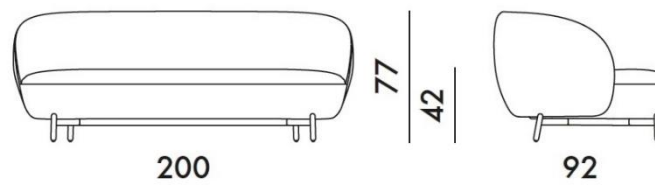

<i>Brand:</i>	Kartell
<i>Item type:</i>	Sofa
<i>Item code:</i>	6247/N1
<i>Designer:</i>	Patricia Urquiola
<i>Upholstery:</i>	Orsetto fabric-white
<i>Dimension:</i>	200 x 92 x 77cm

Click the link for more options and finishes: