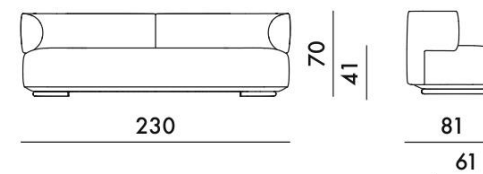

<i>Brand:</i>	<b>Kartell</b>
<i>Item type:</i>	Sofa
<i>Item code:</i>	6281/DA
<i>Designer:</i>	Rodolfo Dordoni
<i>Upholstery:</i>	Fabric-upholstered polyurethane-Beige
<i>Dimension:</i>	

*Click the link for more options and finishes:*